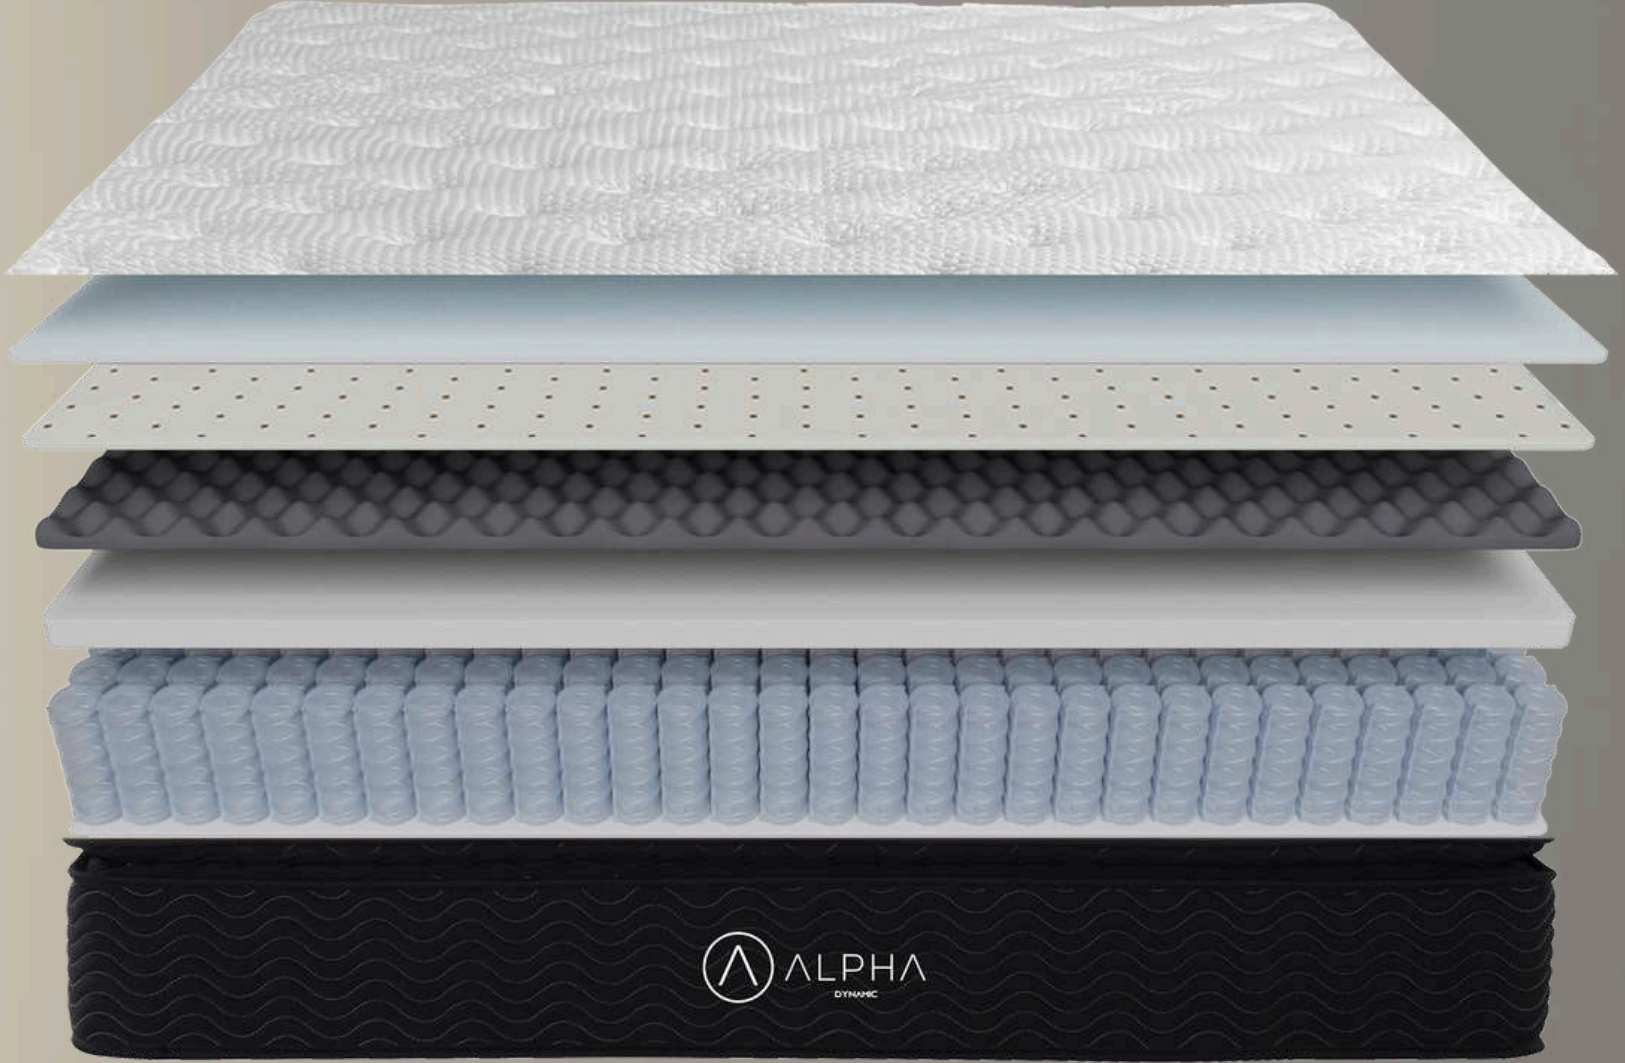

Two layers HR foam

End to end pocket spring

اسفنج ناعم

ميموري فوم

اسفنج كثافة عالية

بوکیت سبرينغ بالكامل

Dynamic

Luxury standard

داينامك

مرتبة فخمة

120cm x 200cm x 28cm ~~BD180~~ **BD130**

150cm x 200cm x 28cm ~~BD220~~ **BD180**

180cm x 200cm x 28cm ~~BD290~~ **BD240**

Latex foam

Memory foam

Two layers HR foam